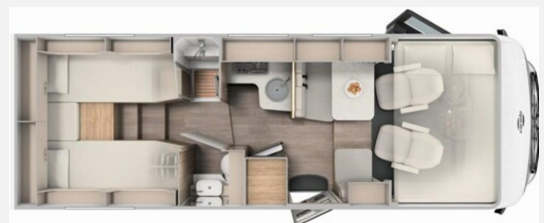

Im Internet gemachte Angaben sind unverbindlich und stellen keine zugesicherten Eigenschaften dar.

Der Verkäufer haftet nicht für Irrtümer, Eingabefehler und Daten, Übermittlungsfehler. Änderungen und Zwischenverkauf vorbehalten.

www.duerrwang.de

Irrtümer und Änderungen vorbehalten

Ausstattung

- Servolenkung, Tempomat, Rußpartikelfilter
- GFK-Dach, Heckgarage, Markise
- Navigationssystem, Rückfahrkamera, TV
- Isofix, Allwetterreifen, Radio, Radio DAB, Sat-Antenne, WC

Irrtümer und Änderungen vorbehalten

Bilder