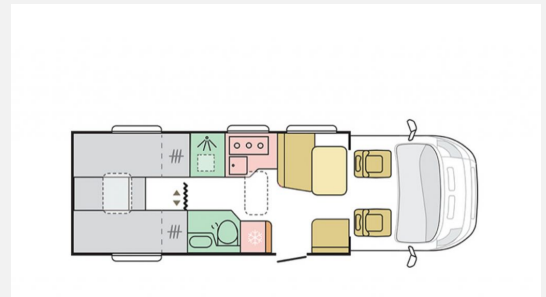

DÜRRWANG-MÖRLEIN

HYMER-CENTER-DORTMUND

Bilder