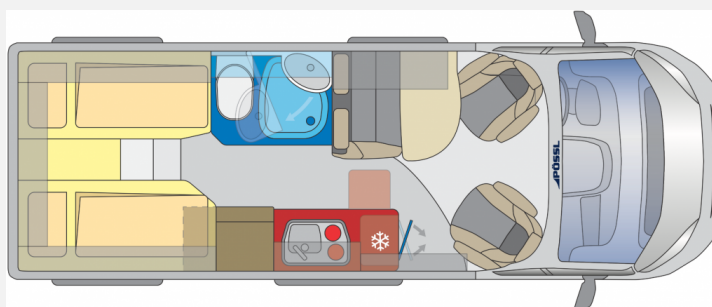

Exposé

Pössl Summit 640 TOP Ausstattung m. Längsbetten

67.990,- €

MwSt. ausweisbar

Fahrzeug

Grundriss

Technische Daten

Modell-/Baujahr	2020
Leistung	103 KW / 140 PS
km Stand	45000 km
Basisfahrzeug	Citroen Jumper
Getriebe	Schaltgetriebe
Anzahl Schlafplätze	2
Gesamtlänge	640 cm
Gesamtbreite	205 cm
Höhe	275 cm
Aufbauart	Campervan
Infrastruktur	Küche WC
Sitze mit Gurt	4
Kraftstoff	Diesel
Führerscheinklasse	B
	Mittelsitzgruppe
	Doppelbett längs

Beschreibung

Pössl - Summit 640

Citroen Jumper HDI 2.2l / 140 PS, 3.5t Heavy Chassis

Modell 2020, Sitzplatz 4, Schlafplätze 2

Farbe: silber met.

EZ: 12/2019, km-Stand: ca. 45.000

... TOP Ausstattung mit Längsbetten und Schwenkbad