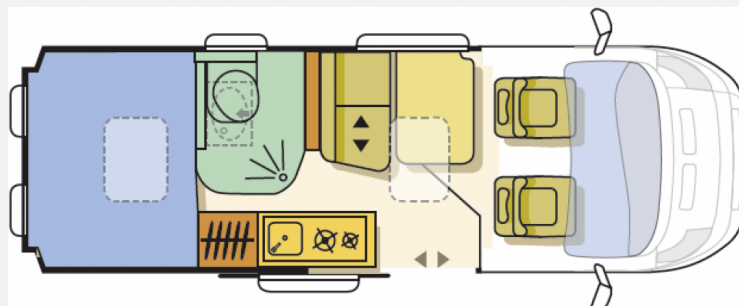

## Technische Daten

<b>Modell-/Baujahr</b>	2017
<b>Anzahl der Achsen</b>	2
<b>Leistung</b>	110 KW / 150 PS
<b>km Stand</b>	59975 km
<b>Umweltplakette</b>	grün
<b>Schadstoffklasse/-norm</b>	Euro 5
<b>Basisfahrzeug</b>	FIAT Ducato
<b>Motordetails</b>	2,0 Multijet 150 PS 30
<b>Getriebe</b>	Automatik
<b>Antriebsart</b>	Frontantrieb
<b>Anzahl Schlafplätze</b>	3
<b>Gesamtlänge</b>	599 cm
<b>Gesamtbreite</b>	205 cm
<b>Höhe</b>	259 cm
<b>Innenhöhe</b>	190 cm
<b>Aufbauart</b>	Campervan
<b>Masse in fahrber. Zustand</b>	2860 kg
<b>techn. zul. Gesamtmasse</b>	3300 kg
<b>Infrastruktur</b>	Küche WC
<b>Liegeflächen</b>	Heck (196x130/145)
<b>Sitze mit Gurt</b>	4
<b>Radstand</b>	404 cm
<b>Anhängerlast (gebremst)</b>	2500 kg
<b>Kraftstoff</b>	Diesel
<b>Heizung</b>	Truma Combi 4
<b>Kühlschrankvolumen</b>	90 l
<b>Wasservorrat</b>	100 l
<b>Abwassertankvolumen</b>	90 l
<b>Batterie</b>	100 Ah
<b>Führerscheinklasse</b>	B
	Mittelsitzgruppe
	Einzelbett, Doppelbett quer

## Beschreibung

Adria Twin 600 SPT – Top-gepflegter Camper mit Vollausrüstung — EZ 2017 — 59.975 km

Zum Verkauf steht ein sehr gepflegter Adria Twin 600 SPT, Erstzulassung 2017, mit nur 59.975 km Laufleistung – ideal für alle, die sofort ins nächste Abenteuer starten wollen!