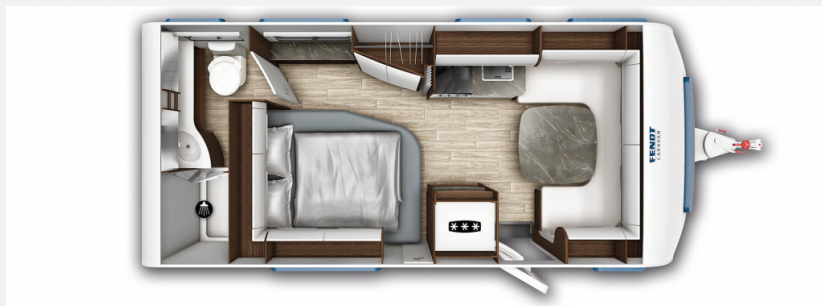

Exposé

Fendt Diamant 560 DW

56.850,- €

MwSt. ausweisbar

Fahrzeug

Grundriss

Technische Daten

Modell-/Baujahr	2025
Anzahl Schlafplätze	4
Gesamtlänge	771 cm
Gesamtbreite	250 cm
Höhe	266 cm
Innenhöhe	198 cm
Umlaufmaß	1027 cm
Aufbaulänge	656 cm
Masse in fahrber. Zustand	1701 kg
techn. zul. Gesamtmasse	2000 kg
max. Auflastung	2000 kg
Infrastruktur	Küche WC
Liegeflächen	Bug (144/116x230) Heck (155x195)
Heizung	Alde
Kühlschrankvolumen	200 l
Wasservorrat	45 l
Abwassertankvolumen	24 l
	Rundsitzgruppe
	Doppelbett längs

Beschreibung

Heckbad, eigene Dusche, Alde Warmwasserheizung uvm.!

Änderungen sind möglich, Angaben ohne Gewähr!

Ausstattung

- 2.000 kg AAA, ATC 2.0 Trailer Control (AI-Ko) mit Einbau, Diebstahlsicherung Fullstop mechanisch
- GFK-Dach
- Gasdruckregler DuoControl CS (Truma) mit Gasfilter
- Safety-Paket
- Batterie-Paket III mit Li-Fe Batterie (30 Ah)