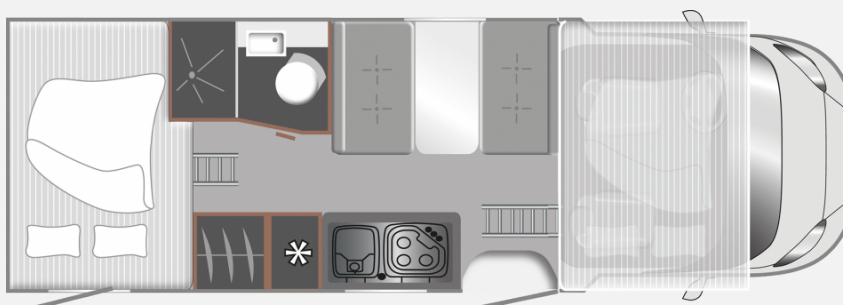

## Technische Daten

<b>Modell-/Baujahr</b>	2025
<b>Leistung</b>	103 KW / 140 PS
<b>Basisfahrzeug</b>	FIAT Ducato
<b>Motordetails</b>	2,3 l Multijet Euro 6d-TEMP
<b>Anzahl Schlafplätze</b>	6
<b>Gesamtlänge</b>	699 cm
<b>Gesamtbreite</b>	232 cm
<b>Höhe</b>	305 cm
<b>Aufbauart</b>	Alkoven
<b>Masse in fahrber. Zustand</b>	2841 kg
<b>techn. zul. Gesamtmasse</b>	3500 kg
<b>Liegeflächen</b>	Bug (140x213) Seite (143x184) Heck (143/120x208)
<b>Sitze mit Gurt</b>	6
<b>Radstand</b>	404 cm
<b>Kraftstoff</b>	Diesel