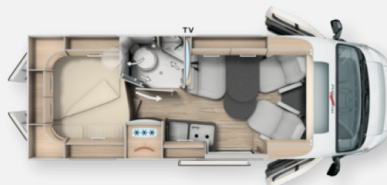

Exposé

Malibu Comfort 600 DB charming GT 160PS/Autom

59.490,- €

Differenzbesteuerung gemäß §25a

Fahrzeug

Grundriss

Technische Daten

Modell-/Baujahr	2021
Anzahl der Achsen	2
Leistung	118 KW / 160 PS
km Stand	58000 km
Umweltplakette	grün
Schadstoffklasse/-norm	S4 / Euro 6
Basisfahrzeug	FIAT Ducato
Motordetails	2,3 l Multi-Jet
Getriebe	Automatik
Antriebsart	Frontantrieb
Anzahl Schlafplätze	2
Gesamtlänge	599 cm
Gesamtbreite	205 cm
Höhe	259 cm
Innenhöhe	190 cm
Aufbauart	Campervan
Masse in fahrber. Zustand	2765 kg
techn. zul. Gesamtmasse	3500 kg
Infrastruktur	Küche WC
Liegeflächen	Heck (193x158/143)
Sitze mit Gurt	4
Radstand	404 cm
Anhängerlast (gebremst)	2500 kg
Kraftstoff	Diesel
Heizung	Truma Combi 4
Kühlschrankvolumen	80 l
Gefriervolumen	5 l
Wasservorrat	100 l
Abwassertankvolumen	92 l
Batterie	80 Ah
Polster	Ancona 21
Vorbesitzer	1
Farbe	rot
	TÜV neu, Gasprüfung neu
	Seitensitzgruppe
	Doppelbett quer

Beschreibung

Schöner Malibu Van 600 DB Charming GT
Kundendienst wurde in 07.2024 bereits gemacht !!

Ausstattung :

- 160 PS Fiat
- 9 Gang Wandlerautomatik
- Paket Malibu
- Bullaugenfenster an beiden Seiten
- Alu-Felgen
- Fahrradträger Schwarz THULE
- Markise 3,7 m Schwarz Thule
- Alpine Doppel-Din-Radio Navigation
- Rückfahrkammera
- Froli Bettsystem
- CP-Plus Bedienteil
- Fahrerhausteppich
- 2.Aufbaubatterie
- 1 x 110 WP Solar