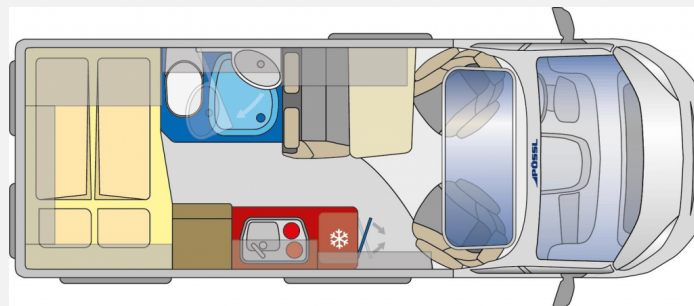

## Technische Daten

<b>Modell-/Baujahr</b>	2020
<b>Erstzulassung</b>	09.11.2020
<b>Anzahl der Achsen</b>	2
<b>Leistung</b>	102 KW / 140 PS
<b>km Stand</b>	42183 km
<b>Schadstoffklasse/-norm</b>	Euro 6d-Temp
<b>Basisfahrzeug</b>	Fiat Ducato
<b>Motordetails</b>	2,3 l MultiJet II
<b>Getriebe</b>	Schaltgetriebe
<b>Antriebsart</b>	Frontantrieb
<b>Anzahl Schlafplätze</b>	2
<b>Gesamtlänge</b>	599 cm
<b>Gesamtbreite</b>	205 cm
<b>Höhe</b>	258 cm
<b>Aufbauart</b>	Campervan
<b>Masse in fahrber. Zustand</b>	2890 kg
<b>techn. zul. Gesamtmasse</b>	3300 kg
<b>Zuladung</b>	410 kg
<b>Infrastruktur</b>	WC
<b>Liegeflächen</b>	double_couch (196x156/143)
<b>Sitze mit Gurt</b>	4
<b>Radstand</b>	404 cm
<b>Anhängerlast (gebremst)</b>	2500 kg
<b>Anhängerlast (ungebremst)</b>	750 kg
<b>Kraftstoff</b>	Diesel
<b>Heizung</b>	Truma Combi 4
<b>Kühlschrankvolumen</b>	70 l
<b>Wasservorrat</b>	100 l
<b>Abwassertankvolumen</b>	100 l
<b>Ladegerät</b>	16 A
<b>Batterie</b>	95 Ah
<b>Steckdosen 230V</b>	1
<b>Steckdosen USB</b>	1
<b>Farbe</b>	weiß
	Doppel-/franz. Bett