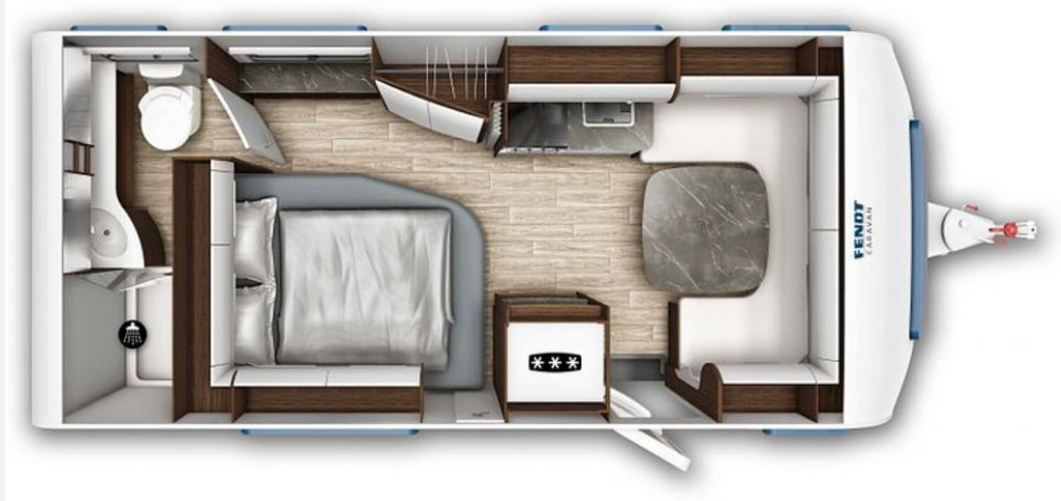

Exposé

Fendt Diamant 560 DW Auflastung 2000 kg; Dusche

49.999,- €

MwSt. ausweisbar

Fahrzeug

Technische Daten

Modell-/Baujahr	2025
Anzahl der Achsen	1
Anzahl Schlafplätze	2
Gesamtlänge	771 cm
Gesamtbreite	250 cm
Höhe	266 cm
Innenhöhe	198 cm
Umlaufmaß	1027 cm
Aufbaulänge	656 cm
Masse in fahrber. Zustand	1670 kg
techn. zul. Gesamtmasse	2000 kg
Zuladung	330 kg
Infrastruktur	WC
Liegeflächen	double_couch (155x195)
Heizung	Truma
Wasservorrat	45 l
Abwassertankvolumen	25 l
Polster	Geneve
Farbe	weiß
	Doppel-/franz. Bett

Beschreibung

- Gewichtserhöhung 2.000 kg AAA
- Irrtümer und Änderungen vorbehalten

Ausstattung

- Antischlingerkupplung
 - Gasbackofen, 3-Flammkocher
 - Dusche separat
- Irrtümer und Änderungen vorbehalten