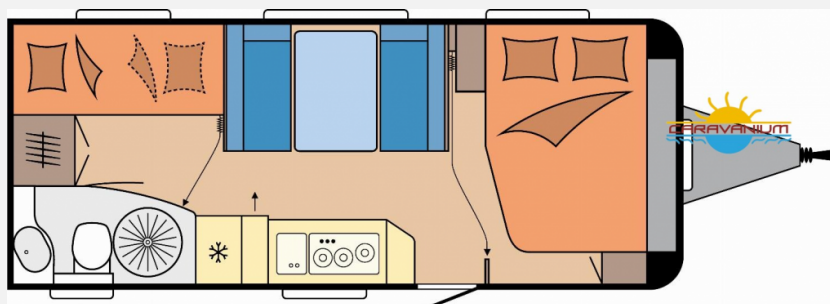

Exposé

Hobby De Luxe 545 KMF Alde Heizung 3x Etagenbett

34.400,- €

MwSt. ausweisbar

Fahrzeug

Grundriss

Technische Daten

<b>Modell-/Baujahr</b>	2025
<b>Anzahl der Achsen</b>	1
<b>Anzahl Schlafplätze</b>	3
<b>Gesamtlänge</b>	744 cm
<b>Gesamtbreite</b>	250 cm
<b>Höhe</b>	265 cm
<b>Umlaufmaß</b>	1003 cm
<b>Aufbaulänge</b>	627 cm
<b>Masse in fahrber. Zustand</b>	1593 kg
<b>techn. zul. Gesamtmasse</b>	2000 kg
<b>Zuladung</b>	407 kg
<b>Infrastruktur</b>	WC
<b>Liegeflächen</b>	double_couch (200x138/ 109) bunk_bed (185x70)
<b>Heizung</b>	Alde
<b>Kühlschrankvolumen</b>	133 l
<b>Gefriervolumen</b>	12 l
<b>Wasservorrat</b>	47 l
<b>Abwassertankvolumen</b>	23 l
<b>Steckdosen 230V</b>	8
<b>Farbe</b>	weiß
	Mittelsitzgruppe
	Doppel-/franz. Bett, Etagenbett

## Beschreibung

- 2.000 kg Auflastung mit technischer Änderung für Einachser, inkl. Leichtmetallfelgen Silber
- Warmwasserfußbodenheizung für Warmwasserheizung ALDE
- Warmwasserheizung ALDE COMPACT 3030 HE inkl. CI-BUS
- Kinderbett, 3-stöckig inkl. 3. Fenster, mit Rausfallschutz und Leiter