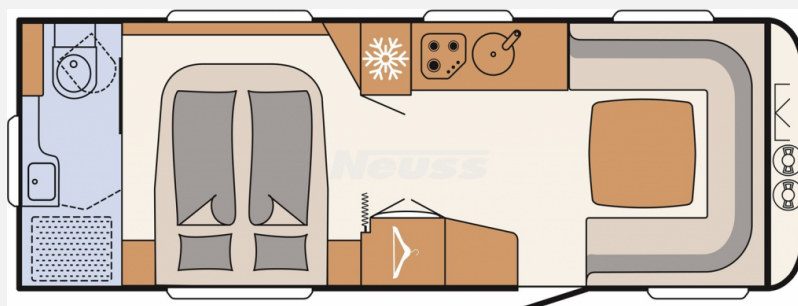

Exposé

Dethleffs Nomad 650 RQT

44.990,- €

MwSt. ausweisbar

Fahrzeug

Grundriss

Technische Daten

Modell-/Baujahr	2022
Erstzulassung	19.06.2023
TÜV	06/2025
Anzahl der Achsen	2
Anzahl Schlafplätze	4
Gesamtlänge	872 cm
Gesamtbreite	250 cm
Höhe	265 cm
Innenhöhe	198 cm
Umlaufmaß	1138 cm
Aufbaulänge	735 cm
Masse in fahrber. Zustand	2054 kg
techn. zul. Gesamtmasse	2500 kg
Zuladung	446 kg
Infrastruktur	WC
Liegeflächen	queensbed (200x155)
Polster	Chromo
Steckdosen 230V	9
Steckdosen USB	1
Farbe	silber
	Queensbett

Beschreibung

- Dusch-Paket (Duschausstattung inkl. Duscharmatur und -vorhang, City-Wasseranschluss)
- Sicherheitspaket (ATC Trailer Control, Sicherh.-Gasdruckregl. DuoControl mit Crash Sensor und Gasreglerbeheizung EisEx, Rauchmelder)
- Winterkomfort-Paket Combi 6 (Warmflurheizung Combi 6 G/E inkl. Digitalbedienteil, Elektrische Fußbodenheizung, XPS-Isolierung Bug, Heck und Seiten (abhängig von Fahrzeuggröße), Abwasserleitungen isoliert und beheizt, Isoliertes Dükerrohr)
- Mover-Autark-Paket (Tandemachser, 4er Antrieb) (Rangierhilfe Mover Truma XT für Tandemachser, Elektrik-Autark Ausstattung)
- 90-Jahre-Paket Tandemachser (17" Alufelgen im Dethleffs-Design, Bugfront mit hohem Aufsatz und Dachreling, Heckleuchenträger mit hohem Aufsatz, Großflächige Abstützfüsse, Vollgummi-Stützrad mit Stützlastanzeige)
- Wohnwelt Chromo
- Außendusche
- Multifunktions-Außenanschluss 12V, 220V, TV und SAT
- Gasaußensteckdose
- Rahmenfenster (nicht möglich für Bug- und Heckfenster)
- Dachhaube Heki II inkl. Baldachin beleuchtet
- Eckkopfstützen für Rundsitzgruppe
- Auflastung 2.500 kg
- Stauraumklappe vorne rechts 1069x299 mm
- Küchenverbreiterung klappbar
- Frischwassertank 70 Liter
- Dach-Klimaanlage
- Deichselabdeckung
- Außenblech in Glattblech titansilber-metallic
- Fahrradträger Thule Caravan Superb SV (E-Bike geeignet, 60 Kg Traglast, NICHT erweiterbar)