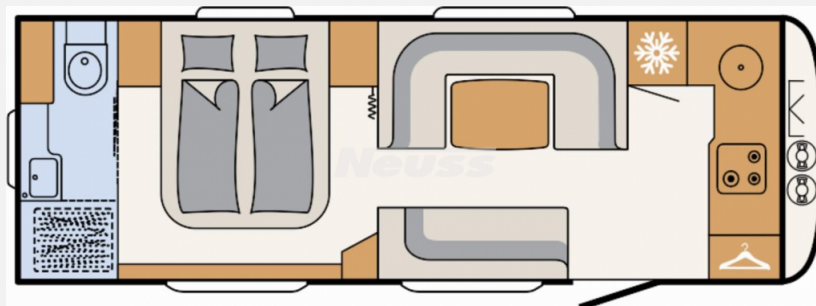

Grundriss

Technische Daten

Modell-/Baujahr	2026
Anzahl Schlafplätze	3
Gesamtlänge	901 cm
Gesamtbreite	250 cm
Höhe	265 cm
Innenhöhe	198 cm
Umlaufmaß	1163 cm
Aufbaulänge	765 cm
Masse in fahrber. Zustand	1908 kg
techn. zul. Gesamtmasse	2500 kg
Zuladung	592 kg
Infrastruktur	WC
Liegeflächen	queensbed (185/200x155)
Heizung	Alde Warmwasser
Polster	Amposta
Farbe	silber
	Queensbett

Beschreibung

- First Edition Paket 690 BQT (Auflastung 2.500 kg (inkl. Stahlrad 195/70 R14 C LI104), 17" Alufelgen im Dethleffs-Design (Tandemachser), ATC Trailer Control, Außenblech in Glattblech titansilber-metallic, Sicherh.-Gasdruckregl. DuoControl mit Crash Sensor und Gasreglerbeheizung EisEx, Rauchmelder, Rahmenfenster (nicht möglich für Bug- und Heckfenster), City-Wasseranschluss, Duschausstattung inkl. Duscharmatur und -vorhang, Multifunktions-Außenanschluss 12V, 220V, TV und SAT, Multifunktionschale 2 Stück)
- 7-Zonen-Doppelbettmatratze aus klimaregulier. Material mit Watergel-Auflage
- Anrichte anstelle des Liegesofas (ggü. der Mittelsitzgruppe)
- TV-Lift
- Frischwassertank 70 Liter
- Wohnwelt Amposta