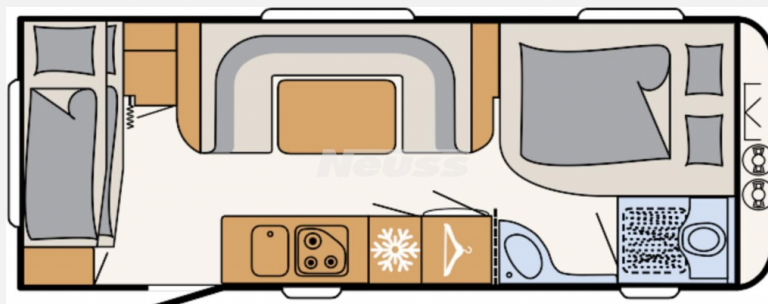

Exposé

Dethleffs Camper 560 FMK Toilette alternativ, Combi 6E

39.636,- €

MwSt. ausweisbar

Fahrzeug

Grundriss

Technische Daten

Modell-/Baujahr	2026
Anzahl Schlafplätze	6
Gesamtlänge	818 cm
Gesamtbreite	250 cm
Höhe	271 cm
Innenhöhe	198 cm
Umlaufmaß	1078 cm
Aufbaulänge	685 cm
Masse in fahrber. Zustand	1605 kg
techn. zul. Gesamtmasse	2000 kg
Zuladung	395 kg
Infrastruktur	WC
Liegeflächen	bunk_bed (190x75) double_couch (200x155)
Heizung	Combi 6 E
Polster	City Vibes
Farbe	weiß
	Etagenbett, Doppel-/franz. Bett

Beschreibung

- First Edition Paket 560 FMK (Deichselabdeckung, Auflastung 2.000 kg (inkl. Alurad 225/70 R15 C LI112), 17" Alufelgen im Dethleffs-Design (Einachser), Breite Wohnraumeingangstüre mit Fenster, einteilig, City-Wasseranschluss, Duschausstattung inkl. Duscharmatur und -vorhang, Einbau Klimaanlage vorbereitet, Elektrische Fußbodenheizung, Multifunktionsschale 2 Stück)
- Toilettenraum in alternativer Ausführung
- Bugfenster (Bett) wenn Waschraum im Bug
- Warmluftheizung Combi 6 G/E inkl. Digitalbedienteil
- Wohnwelt City Vibes