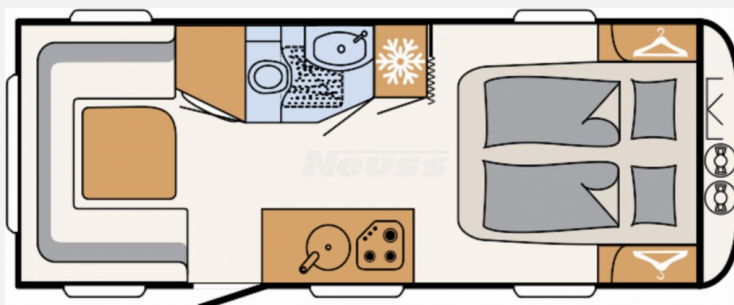

## Dethleffs Nomad 530 DR

~~40.238,-€~~ **27.900,- €**

MwSt. ausweisbar

Fahrzeug

Grundriss

Technische Daten

<b>Modell-/Baujahr</b>	2025
<b>Anzahl der Achsen</b>	1
<b>Anzahl Schlafplätze</b>	4
<b>Gesamtlänge</b>	788 cm
<b>Gesamtbreite</b>	230 cm
<b>Höhe</b>	265 cm
<b>Innenhöhe</b>	198 cm
<b>Umlaufmaß</b>	1048 cm
<b>Aufbaulänge</b>	650 cm
<b>Masse in fahrber. Zustand</b>	1475 kg
<b>techn. zul. Gesamtmasse</b>	2000 kg
<b>Zuladung</b>	525 kg
<b>Infrastruktur</b>	WC
<b>Liegeflächen</b>	queensbed (205x150)
<b>Polster</b>	Selma
<b>Farbe</b>	weiß
	Queensbett

**Beschreibung**

- Dusch-Paket (Duschausstattung inkl. Duscharmatur und -vorhang, City-Wasseranschluss)
- Auflastung 2.000 kg (inkl. Alurad 215/60 R17 C LI109)
- Frischwassertank 70 Liter
- Einbau Klimaanlage vorbereitet
- Warmluftheizung Combi 6 G/E inkl. Digitalbedienteil
- Vorbereitung für Flachbildschirm (Antennenkabel und TV-Halter)
- Stauraumklappe hinten rechts 1069x299 mm
- Außenblech in Glattblech weiß
- Großflächige Abstützfüße, 4 St.
- Deichselabdeckung
- Garantie Ausschluss für den Möbelbau da Prototyp