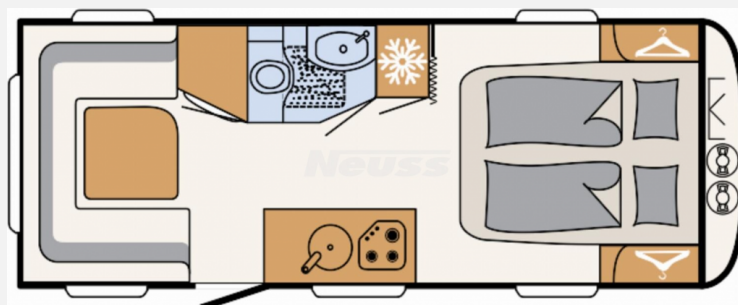

Exposé

Dethleffs Nomad 530 DR

~~46.217,-€~~ **33.900,- €**

MwSt. ausweisbar

Fahrzeug

Grundriss

Technische Daten

Modell-/Baujahr	2025
Anzahl der Achsen	1
Anzahl Schlafplätze	4
Gesamtlänge	788 cm
Gesamtbreite	230 cm
Höhe	265 cm
Innenhöhe	198 cm
Umlaufmaß	1048 cm
Aufbaulänge	650 cm
Masse in fahrber. Zustand	1555 kg
techn. zul. Gesamtmasse	2000 kg
Zuladung	445 kg
Infrastruktur	WC
Liegeflächen	queensbed (205x150)
Polster	Lona
Farbe	weiß
	Queensbett

Beschreibung

- Dusch-Paket (Duschausstattung inkl. Duscharmatur und -vorhang, City-Wasseranschluss)
- Sicherheitspaket (ATC Trailer Control, Sicherh.-Gasdruckregl. DuoControl mit Crash Sensor und Gasreglerbeheizung EisEx, Rauchmelder)
- Styling-Paket weiß (Einachser) (Außenblech in Glattblech weiß, 17" Alufelgen im Dethleffs-Design (Einachser), Deichselabdeckung, Großflächige Abstützfüße, 4 St., Vollgummi-Stützrad mit Stützlastanzeige, Rangiergriffe in Chrom-Ausführung, Heckleuchtenträger mit hohem Aufsatz und Dachreling, Bugfront mit hohem Aufsatz und Dachreling)
- Auflastung 2.000 kg (inkl. Alurad 225/70 R15 C LI112)
- Warmluftheizung Combi 6 G/E inkl. Digitalbedienteil
- Stauraumklappe vorne links 648x348 mm
- Stauraumklappe hinten rechts 1069x299 mm
- Vorbereitung für Flachbildschirm (Antennenkabel und TV-Halter)
- Dach-Klimaanlage
- Elektrische Fußbodenerwärmung
- XPS-Isolierung Bug, Heck und Seiten (abhängig von Fahrzeuggröße)
- Garantie Ausschluss für den Möbelbau da Prototyp