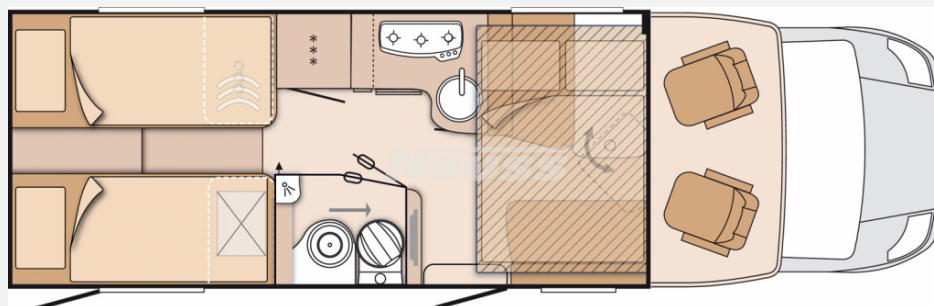

Exposé

Knaus Sky Wave 700 MEG Klima, RFK, AHK, Hubbett

54.900,- €

Differenzbesteuerung gemäß §25a

Fahrzeug

Grundriss

Technische Daten

Modell-/Baujahr	2016
Erstzulassung	03.05.2016
TÜV	08/2026
Leistung	109 KW / 148 PS
km Stand	57263 km
Umweltplakette	grün
Basisfahrzeug	Fiat Ducato
Motordetails	2,3 Multijet
Getriebe	Schaltgetriebe
Antriebsart	Frontantrieb
Anzahl Schlafplätze	4
Gesamtlänge	747 cm
Gesamtbreite	232 cm
Höhe	280 cm
Aufbauart	Teilintegriert
Masse in fahrber. Zustand	3156 kg
techn. zul. Gesamtmasse	3500 kg
Zuladung	344 kg
Infrastruktur	WC
Sitze mit Gurt	4
Radstand	403 cm
Kraftstoff	Diesel
Heizung	Truma Combi
Farbe	weiß
	Mittelsitzgruppe
	Einzelbett, Hubbett

Beschreibung

- 2DIN Multimediasystem mit Rückfahrkamera
- Hubbett über Sitzgruppe
- Mono-Control mit Crash-Sensor
- Remis Verdunkelung Fahrerhaus
- Dachklimaanlage Dometic
- 2er Heckfahrradträger
- Anhängerkupplung
- Dometic Markise
- Klima Fahrerhaus
- Fahrradhalter Heckgarage
- Bettumbau Einzelbett zu Doppelbett
- Fia Kundendienst 2018, 2020, 2021, 2022, 2023 & 2024 gemacht
- Zahnriemen 01/2025 erneuert
- Leergewicht (gewogen) 3156 Kg