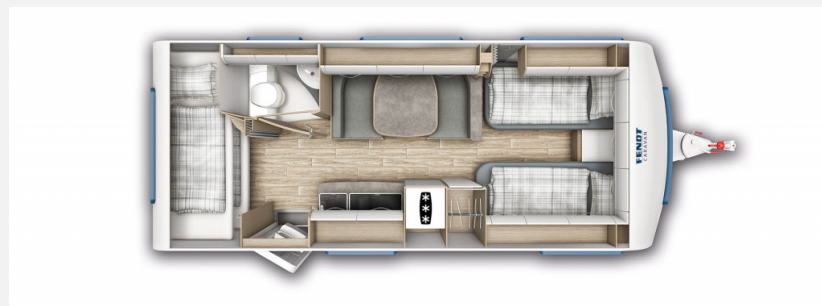

Exposé

Fendt Bianco Activ 550 KMG

36.515,- €

MwSt. ausweisbar

Fahrzeug

Grundriss

Technische Daten

Modell-/Baujahr	2025
Anzahl Schlafplätze	5
Gesamtlänge	772 cm
Gesamtbreite	232 cm
Höhe	266 cm
Innenhöhe	198 cm
Umlaufmaß	1030 cm
Aufbaulänge	657 cm
Masse in fahrber. Zustand	1481 kg
techn. zul. Gesamtmasse	1700 kg
max. Auflastung	2000 kg
Infrastruktur	WC
Liegeflächen	Bug (85 x 190) Bug (85 x 200) Seite (96 x 179) Etagenbett (72 x 202/80 x 210)
Heizung	Truma Combi 6
Kühlschrankvolumen	133 l
Wasservorrat	25 l
Abwassertankvolumen	24 l

Beschreibung

Statt EUR 37.515,-

Änderungen sind möglich, Angaben ohne Gewähr!

Ausstattung

- 2.000 kg AAA Fahrwerk, Bereifung, Alufelgen schwarz poliert
- GFK-Dach, Fliegenschutztüre
- Einzelbettauszug mit Liegepolster
- TV-Halter „Sky“ mit Gelenkarm