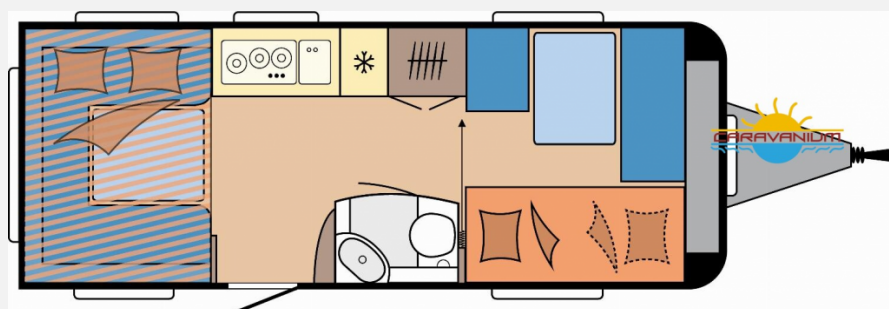

Exposé

Hobby De Luxe 515 UHK

31.970,- €

MwSt. ausweisbar

Fahrzeug

Erholung und Freiheit jederzeit

Grundriss