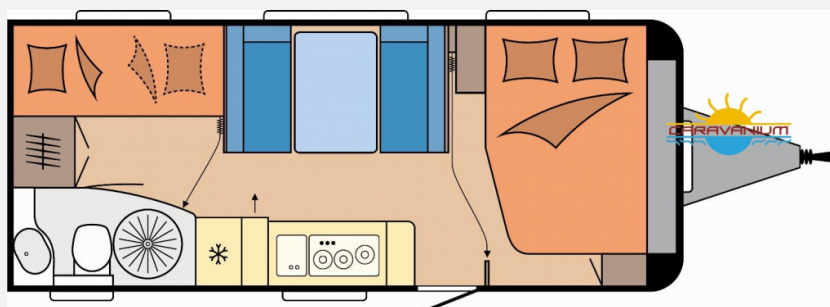

Exposé

Hobby Excellent Edition 545 KMF \*Kinderbett 3-stöckig

31.590,- €

MwSt. ausweisbar

Fahrzeug

Grundriss

**Technische Daten**

<b>Modell-/Baujahr</b>	2025
<b>Anzahl der Achsen</b>	1
<b>Anzahl Schlafplätze</b>	3
<b>Gesamtlänge</b>	744 cm
<b>Gesamtbreite</b>	250 cm
<b>Höhe</b>	265 cm
<b>Umlaufmaß</b>	1003 cm
<b>Aufbaulänge</b>	627 cm
<b>Masse in fahrber. Zustand</b>	1541 kg
<b>techn. zul. Gesamtmasse</b>	2000 kg
<b>Zuladung</b>	459 kg
<b>Infrastruktur</b>	WC
<b>Heizung</b>	Truma Combi 6
<b>Steckdosen 230V</b>	9
<b>Farbe</b>	weiß
	Mittelsitzgruppe
	Doppel-/franz. Bett, Etagenbett