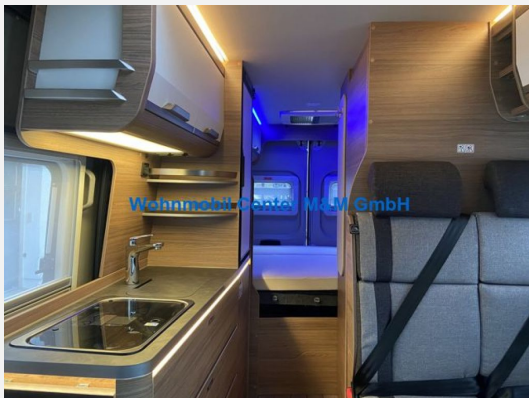

Kein Logo
vorhanden

Ausstattung

- Dusche separat, Standheizung, WC
- Radio, DAB Radio, Navigationssystem, Doppeldin Radio, Rückfahrkamera
- head-up-display
- Airbag, Scheckheft gepflegt, Nichtraucherfahrzeug

Irrtümer und Änderungen vorbehalten

Bilder