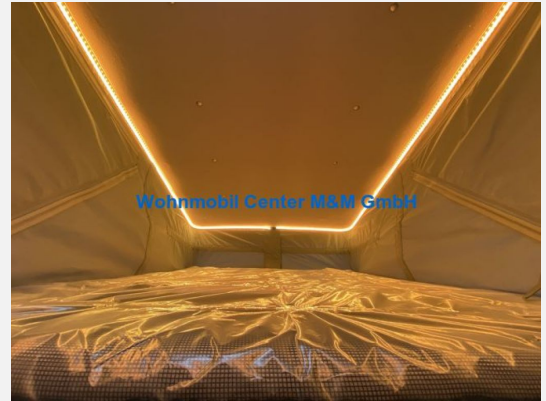

Wohnmobil Center M&M GmbH