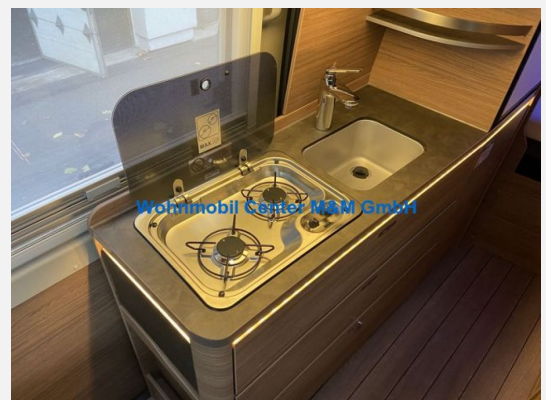

Kein Logo
vorhanden

Ausstattung

- Dusche separat, Standheizung, WC
- Radio, DAB Radio, Navigationssystem, Doppeldin Radio, Rückfahrkamera
- head-up-display
- Airbag, Scheckheft gepflegt, Nichtraucherfahrzeug

Irrtümer und Änderungen vorbehalten

Bilder