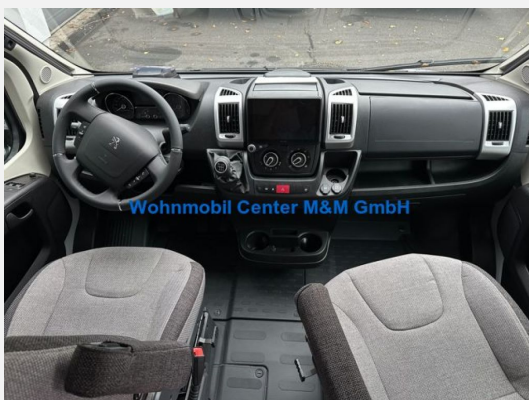

Kein Logo
vorhanden

Ausstattung

- Dusche separat, Standheizung, WC
- Radio, DAB Radio, Navigationssystem, Doppeldin Radio, Rückfahrkamera
- head-up-display
- Airbag, Scheckheft gepflegt, Nichtraucherfahrzeug

Irrtümer und Änderungen vorbehalten

Bilder