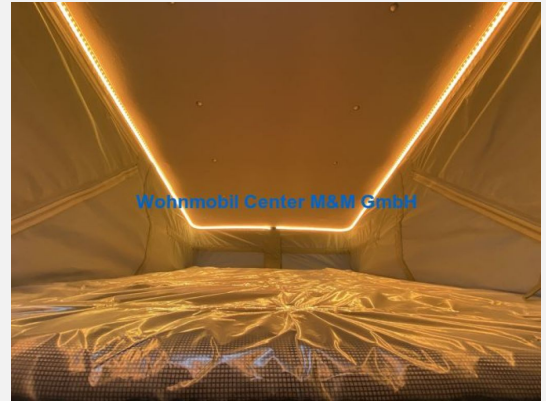

Kein Logo
vorhanden