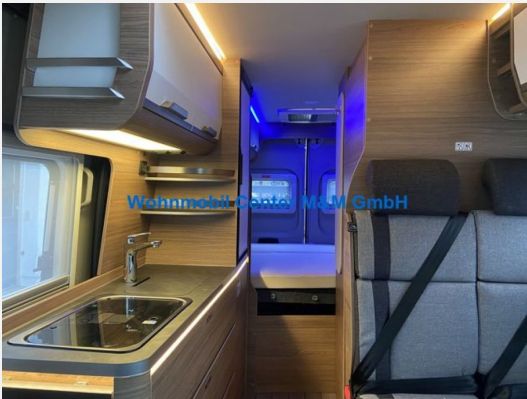

Kein Logo
vorhanden

Ausstattung

- Dusche separat, Standheizung, WC
- Radio, DAB Radio, Navigationssystem, Doppeldin Radio, Rückfahrkamera
- head-up-display
- Airbag, Scheckheft gepflegt, Nichtraucherfahrzeug

Irrtümer und Änderungen vorbehalten

Bilder