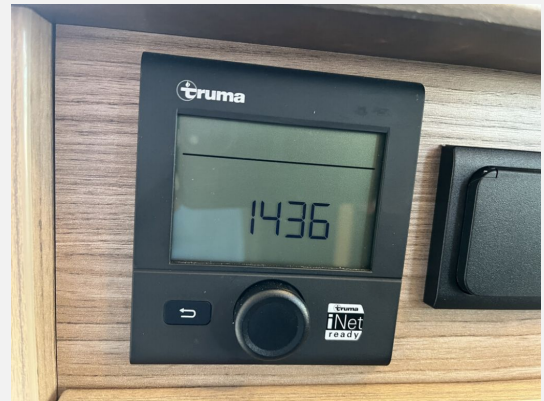

DÜRRWANG-MÖRLEIN

HYMER-CENTER-DORTMUND

DÜRRWANG-MÖRLEIN

Verkäufer

Dürrwang GmbH & co KG
Herr Team Fahrzeugverkauf
Gneisenaualle 15
44329 Dortmund

☎ 0231 9411650

FAX 0231 94116525

✉ info@duerrwang.de