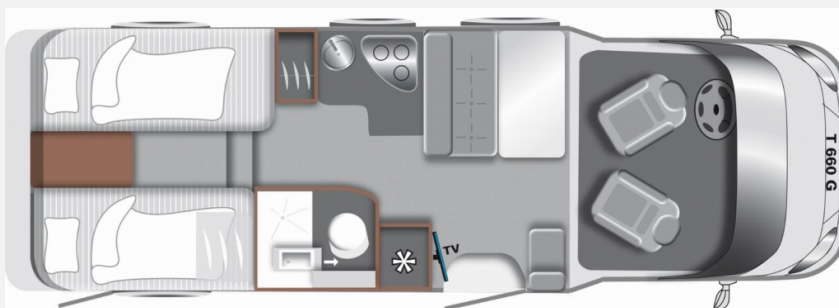

## Technische Daten

<b>Modell-/Baujahr</b>	2024
<b>Leistung</b>	103 KW / 140 PS
<b>Umweltplakette</b>	grün
<b>Basisfahrzeug</b>	Fiat Ducato
<b>Getriebe</b>	Schaltgetriebe
<b>Antriebsart</b>	Frontantrieb
<b>Anzahl Schlafplätze</b>	2
<b>Gesamtlänge</b>	699 cm
<b>Gesamtbreite</b>	232 cm
<b>Höhe</b>	269 cm
<b>Innenhöhe</b>	198 cm
<b>Aufbauart</b>	Teilintegriert
<b>Masse in fahrber. Zustand</b>	2913 kg
<b>techn. zul. Gesamtmasse</b>	3500 kg
<b>Zuladung</b>	587 kg
<b>Infrastruktur</b>	WC
<b>Liegeflächen</b>	Einzelbett (185x88+ 200x88)
<b>Sitze mit Gurt</b>	4
<b>Radstand</b>	404 cm
<b>Kraftstoff</b>	Diesel
<b>Heizung</b>	Combi 6
<b>Farbe</b>	weiß
	Mittelsitzgruppe
	Einzelbett