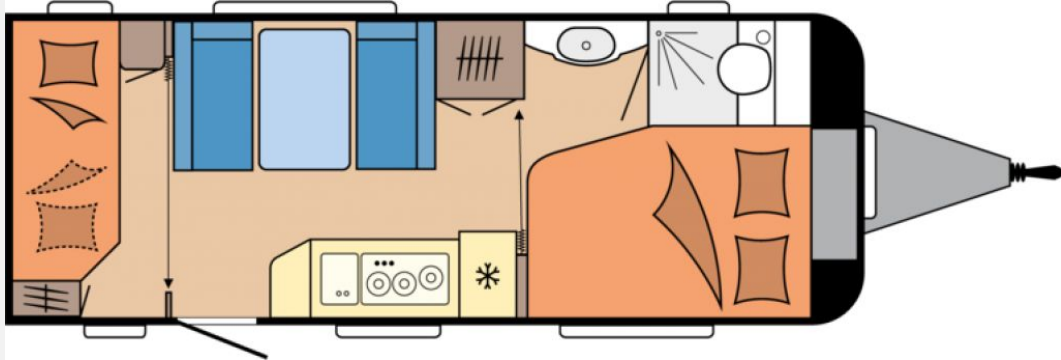

Exposé

Hobby De Luxe 540 KMFe Auflastung 1.800 kg

29.600,- €

MwSt. ausweisbar

Fahrzeug

Technische Daten

Modell-/Baujahr	2025
Anzahl der Achsen	1
Anzahl Schlafplätze	5
Gesamtlänge	744 cm
Gesamtbreite	230 cm
Höhe	263 cm
Innenhöhe	195 cm
Umlaufmaß	1003 cm
Aufbaulänge	626 cm
Masse in fahrber. Zustand	1416 kg
techn. zul. Gesamtmasse	1600 kg
max. Auflastung	1800 kg
Infrastruktur	WC
Liegeflächen	Bug (195x138/109) Seite (188x106) Etagenbett (184x73; 184x70)
Heizung	TRUMA S-3004
Kühlschrankvolumen	133 l
Gefriervolumen	12 l
Wasservorrat	47 l
Abwassertankvolumen	23 l
Steckdosen 230V	7