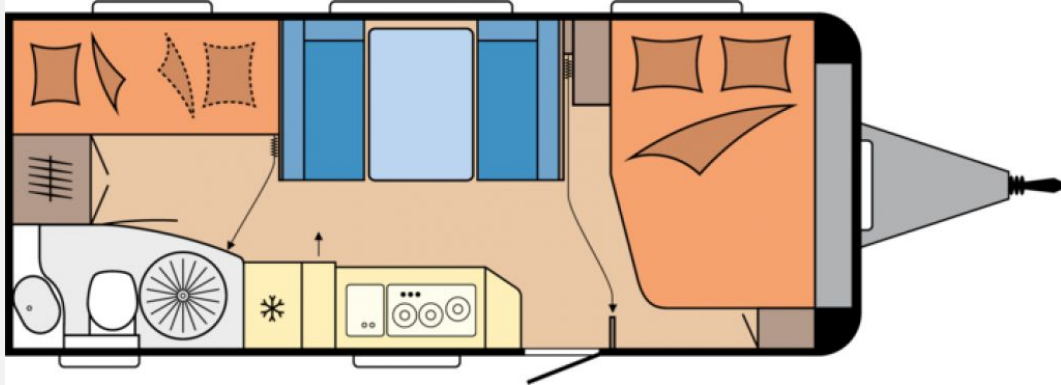

Exposé

Hobby De Luxe 545 KMF Auflastung 2.000 kg

31.800,- €

MwSt. ausweisbar

Fahrzeug