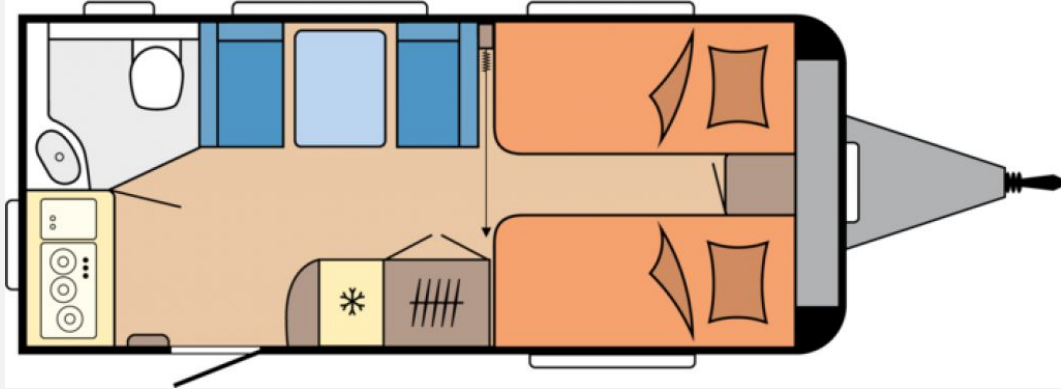

Exposé

Hobby Excellent 460 SL Auflastung 1.500 kg

28.800,- €

MwSt. ausweisbar

Fahrzeug