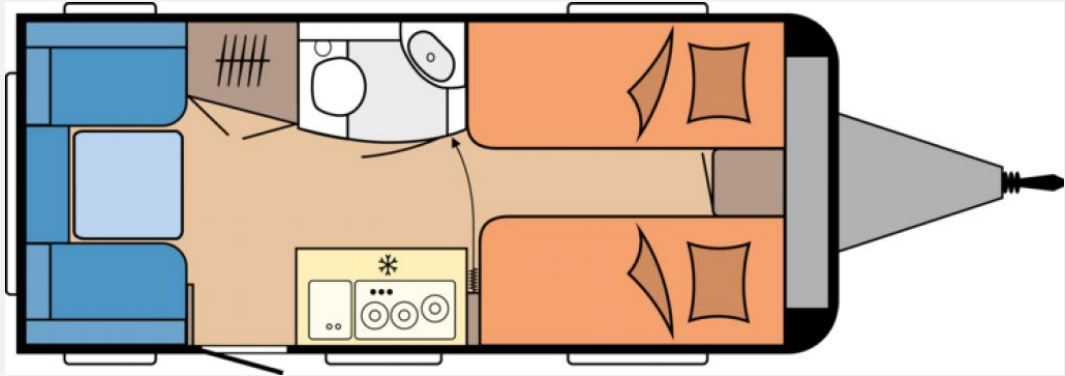

Exposé

Hobby OnTour 460 DL Auflastung 1.500 kg

25.900,- €

MwSt. ausweisbar

Fahrzeug