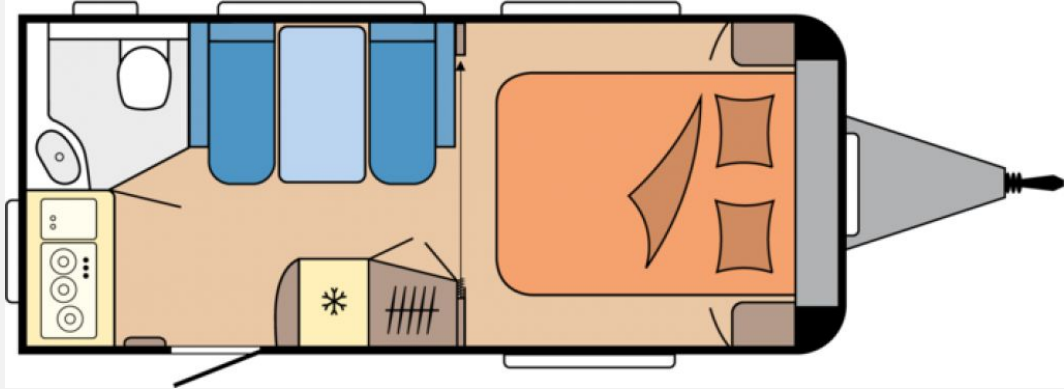

Exposé

Hobby De Luxe 460 Sff Auflastung 1.500 kg

26.900,- €

MwSt. ausweisbar

Fahrzeug