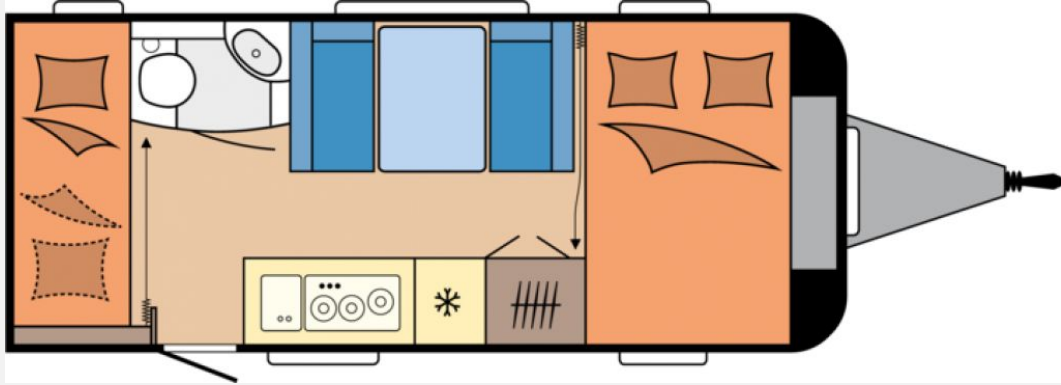

Exposé

Hobby De Luxe 490 KMF Auflastung 1.800 kg

26.500,- €

MwSt. ausweisbar

Fahrzeug

Technische Daten

Modell-/Baujahr	2025
Anzahl der Achsen	1
Anzahl Schlafplätze	5
Gesamtlänge	689 cm
Gesamtbreite	230 cm
Höhe	263 cm
Innenhöhe	195 cm
Umlaufmaß	947 cm
Aufbaulänge	570 cm
Masse in fahrber. Zustand	1263 kg
techn. zul. Gesamtmasse	1800 kg
max. Auflastung	1800 kg
Infrastruktur	WC
Liegeflächen	Bug (207x128) Seite (185x98) Etagenbett (200x73; 200x70)
Heizung	TRUMA S-3004
Kühlschrankvolumen	133 l
Gefriervolumen	12 l
Wasservorrat	25 l
Abwassertankvolumen	23 l
Steckdosen 230V	6