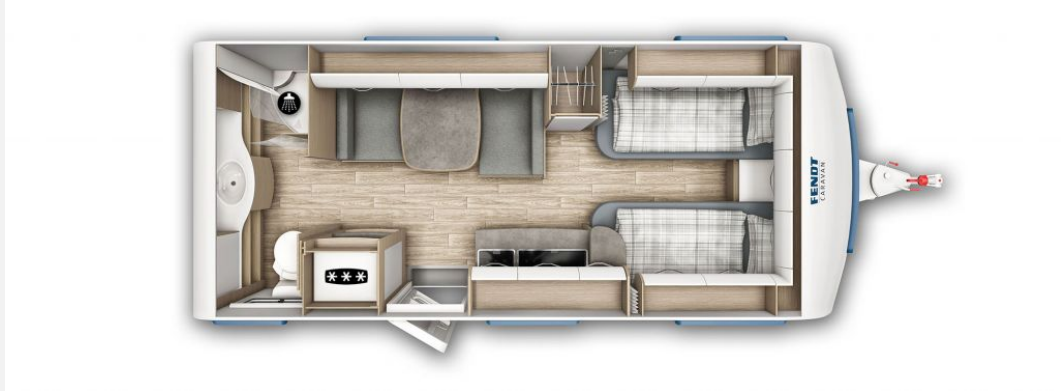

Exposé

Fendt Bianco Activ 515 SGD Auflastung 2.000 kg

30.500,- €

MwSt. ausweisbar

Fahrzeug

Technische Daten

Modell-/Baujahr	2024
Anzahl Schlafplätze	3
Gesamtlänge	751 cm
Gesamtbreite	232 cm
Höhe	266 cm
Innenhöhe	198 cm
Umlaufmaß	1017 cm
Aufbaulänge	637 cm
Masse in fahrber. Zustand	1420 kg
techn. zul. Gesamtmasse	1700 kg
Infrastruktur	WC
Liegeflächen	Bug (1x85x195) Bug (1x85x200) Seite (101/87 x 190)
Heizung	Truma Combi 4
Kühlschrankvolumen	133 l
Gefriervolumen	3 l
Wasservorrat	24 l