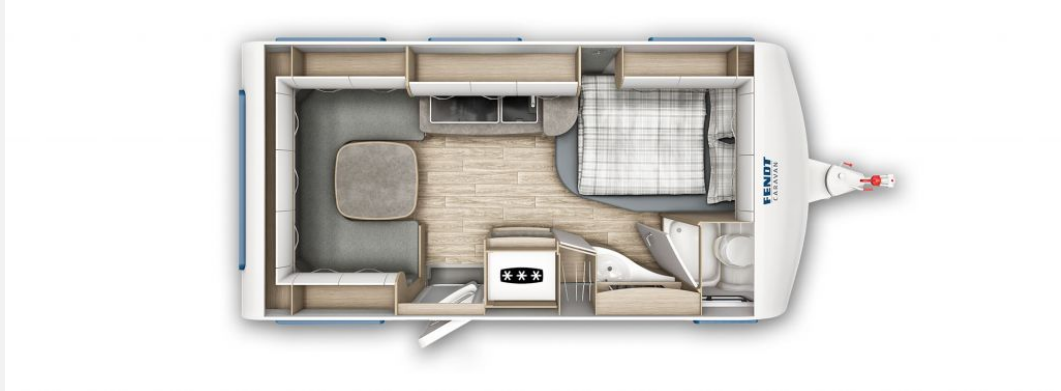

**Exposé**

**Fendt Bianco Activ 445 SFB Auflastung 1.700 kg**

**27.900,- €**

MwSt. ausweisbar

**Fahrzeug**

**Technische Daten**

<b>Modell-/Baujahr</b>	2024
<b>Anzahl Schlafplätze</b>	4
<b>Gesamtlänge</b>	677 cm
<b>Gesamtbreite</b>	232 cm
<b>Höhe</b>	266 cm
<b>Innenhöhe</b>	198 cm
<b>Umlaufmaß</b>	934 cm
<b>Aufbaulänge</b>	562 cm
<b>Masse in fahrber. Zustand</b>	1295 kg
<b>techn. zul. Gesamtmasse</b>	1500 kg
<b>Infrastruktur</b>	WC
<b>Liegeflächen</b>	Bug (140x210) Heck (137/133x210)
<b>Heizung</b>	Truma Combi 4
<b>Kühlschrankvolumen</b>	133 l
<b>Gefriervolumen</b>	3 l
<b>Wasservorrat</b>	24 l

## Ausstattung

- 1.700 kg AAA
- Fliegenschutztüre
- Frischwassertank 45 l mit Außenbefüllung
- TV-Halter Sky mit Gelenkarm

Irrtümer und Änderungen vorbehalten