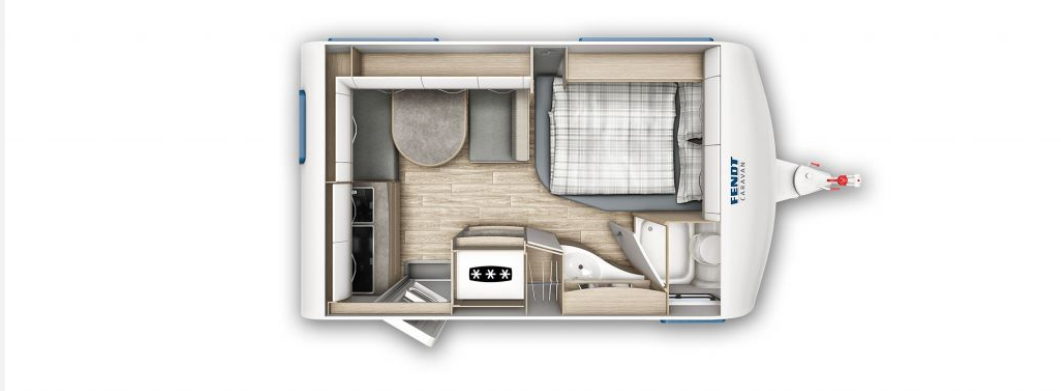

Exposé

Fendt Bianco Activ 390 FHS Auflastung 1.700 kg

25.800,- €

MwSt. ausweisbar

Fahrzeug

Technische Daten

Modell-/Baujahr	2024
Anzahl Schlafplätze	3
Gesamtlänge	603 cm
Gesamtbreite	232 cm
Höhe	266 cm
Innenhöhe	198 cm
Umlaufmaß	864 cm
Aufbaulänge	488 cm
Masse in fahrber. Zustand	1466 kg
techn. zul. Gesamtmasse	1700 kg
Infrastruktur	WC
Liegeflächen	Bug (140x200) Heck (106/87 x 193)
Heizung	Truma Combi 4
Kühlschrankvolumen	133 l
Gefriervolumen	3 l
Wasservorrat	24 l

Ausstattung

- 1.700 kg AAA Fahrwerk, Bereifung
- Fliegenschutztüre
- City-Wasseranschluss mit 45 l Frischwassertank

Irrtümer und Änderungen vorbehalten

Verkäufer

Hobby Caravan Center Wusterhausen, Inh. Uwe Scheurell
Frau Simone Scheurell
Winkelweg 1c/ an der B 5
16868 Wusterhausen (Dosse)