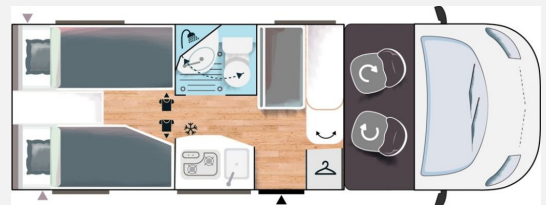

Wir übernehmen Verantwortung für unser Handeln. Wir pflegen eine offene Fehlerkultur und bemühen uns um faire Lösungen.

– **VERTRAUEN**

Wir begegnen uns und unseren Kunden mit Respekt und Aufrichtigkeit. Unsere Versprechen halten wir ein.

Die im Inserat gemachten Angaben sind unverbindliche Beschreibungen. Sie stellen keine zugesicherten Eigenschaften dar. Der Verkäufer haftet nicht für Irrtümer, Eingabefehler und Datenübermittlungsfehler / Änderungen, Zwischenverkauf und Irrtümer vorbehalten.

Ausstattung

- Lederlenkrad, Notbremsassistent, Spurhalteassistent, Verkehrszeichenerkennung, Regensensor, Servolenkung, Tempomat, Multifunktionslenkrad, Zentralverriegelung
- GFK-Dach, Heckgarage, Markise
- Außendusche
- Android Auto, Apple CarPlay, Rückfahrkamera
- Lichtsensor, Solaranlage
- Parkassistent, Radio DAB, WC, Bettverbreiterung

Bilder