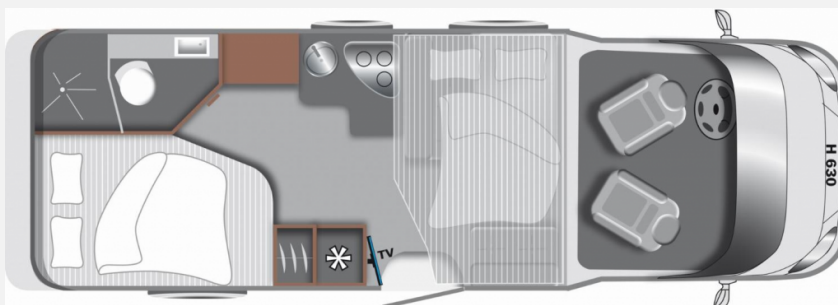

Exposé

LMC Tourer Lift H 630 Hubbett Französisches Bett

72.990,- €

MwSt. ausweisbar

Fahrzeug

Grundriss

Technische Daten

<b>Modell-/Baujahr</b>	2024
<b>Anzahl der Achsen</b>	2
<b>Leistung</b>	103 KW / 140 PS
<b>Umweltplakette</b>	grün
<b>Schadstoffklasse/-norm</b>	Euro 6d
<b>Basisfahrzeug</b>	Citroen Jumper
<b>Motordetails</b>	2,2 l BlueHDI
<b>Getriebe</b>	Schaltgetriebe
<b>Anzahl Schlafplätze</b>	4
<b>Gesamtlänge</b>	699 cm
<b>Gesamtbreite</b>	232 cm
<b>Höhe</b>	287 cm
<b>Innenhöhe</b>	198 cm
<b>Aufbauart</b>	Teilintegriert
<b>techn. zul. Gesamtmasse</b>	3500 kg
<b>Zuladung</b>	549 kg
<b>Infrastruktur</b>	WC
<b>Liegeflächen</b>	double_couch (195x130- 94) Hubbett (140x200)
<b>Sitze mit Gurt</b>	4
<b>Radstand</b>	380 cm
<b>Kraftstoff</b>	Diesel
<b>Heizung</b>	Heizung Umluft Combi 6
<b>Kühlschrankvolumen</b>	132 l
<b>Wasservorrat</b>	100 l
<b>Abwassertankvolumen</b>	90 l
<b>Polster</b>	Moon
<b>Farbe</b>	weiß
	Seitensitzgruppe
	Doppel-/franz. Bett, Hubbett