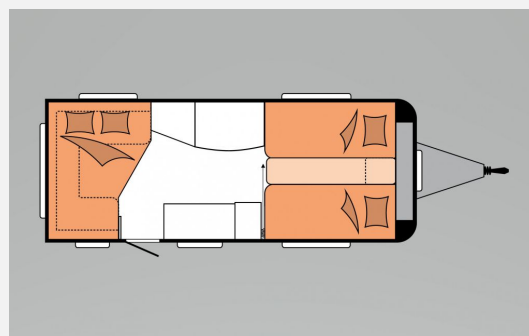

Beschreibung

Modelljahr: 2025 SONDERAUSSTATTUNG

- Auflastung mit technischer Änderung für Einachser 1.800
- Bettverbreiterung für Einzelbetten inkl. Polster
- Autarkpaket inkl. Laderegler mit Booster, Batterie (AGM, 95Ah), Batteriesensor und Batteriekasten
- Zulassungsdokumente
- Übergabeinspektion (Fracht&Übergabeinspektion)

Irrtümer, Änderungen und Zwischenverkauf vorbehalten. GERN NEHMEN WIR IHR GEBRAUCHTES REISEMOBIL, CARAVAN, PKW oder MOTORRAD GEGEN BAR IN ZAHLUNG.

Ausstattung

Irrtümer, Änderungen und Zwischenverkauf vorbehalten. GERN NEHMEN WIR IHR GEBRAUCHTES REISEMOBIL, CARAVAN, PKW oder MOTORRAD GEGEN BAR IN ZAHLUNG.

Bilder