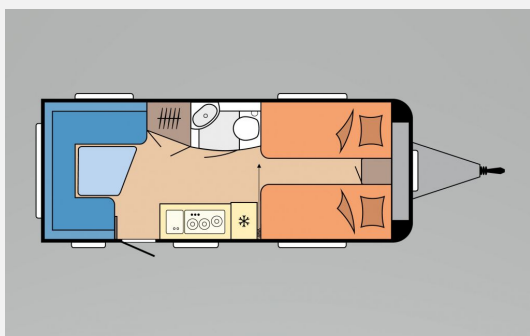

Beschreibung

Modelljahr: 2025 SONDERAUSSTATTUNG

- Auflastung mit technischer Änderung für Einachser 1.800
- Bettverbreiterung für Einzelbetten inkl. Polster
- Autarkpaket inkl. Laderegler mit Booster, Batterie (AGM, 95Ah), Batteriesensor und Batteriekasten
- Zulassungsdokumente
- Übergabeinspektion (Fracht&Übergabeinspektion)

Irrtümer, Änderungen und Zwischenverkauf vorbehalten. GERN NEHMEN WIR IHR GEBRAUCHTES REISEMOBIL, CARAVAN, PKW oder MOTORRAD GEGEN BAR IN ZAHLUNG.

Ausstattung

Irrtümer, Änderungen und Zwischenverkauf vorbehalten. GERN NEHMEN WIR IHR GEBRAUCHTES REISEMOBIL, CARAVAN, PKW oder MOTORRAD GEGEN BAR IN ZAHLUNG.

Bilder