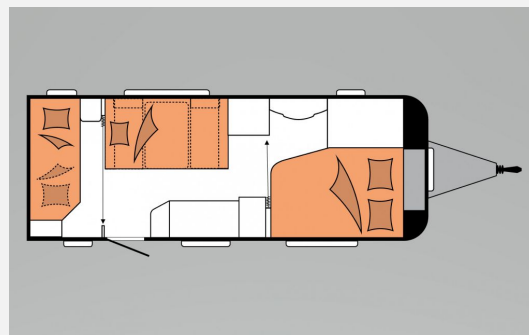

Beschreibung

Modelljahr: 2025 SONDERAUSSTATTUNG

- Auflastung mit technischer Änderung für Einachser 1.800
- Fernsehelenkhalter für Flachbildschirm
- USB-Doppelladesteckdose
- Autarkpaket inkl. Laderegler mit Booster, Batterie (AGM, 95Ah), Batteriesensor und Batteriekasten
- Fahrradträger THULE, für Deichsel, 2 Fahrräder, Nutzlast 60 kg
- Vorzelt-Außensteckdose, inkl. 230-V-Ausgang, SAT- / TV-Anschluss
- Stabilisierungssystem KNOTT ETS Plus
- Sonderbeklebung IC-Line
- Mover Truma Smart A inkl Montage
- Zulassungsdokumente
- Übergabeinspektion (Fracht&Übergabeinspektion)

Irrtümer, Änderungen und Zwischenverkauf vorbehalten. GERN NEHMEN WIR IHR GEBRAUCHTES REISEMOBIL, CARAVAN, PKW oder MOTORRAD GEGEN BAR IN ZAHLUNG.

Ausstattung

Irrtümer, Änderungen und Zwischenverkauf vorbehalten. GERN NEHMEN WIR IHR GEBRAUCHTES REISEMOBIL, CARAVAN, PKW oder MOTORRAD GEGEN BAR IN ZAHLUNG.

Bilder