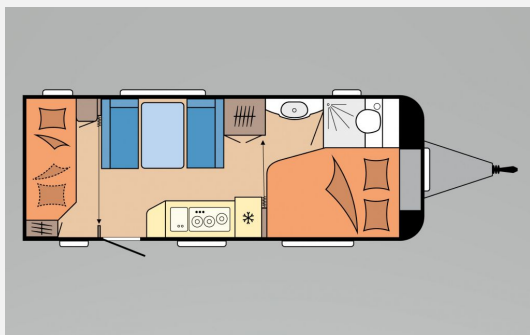

Beschreibung

Modelljahr: 2025 SONDERAUSSTATTUNG

- Auflastung mit technischer Änderung für Einachser 1.800
- Fernsehelenkhalter für Flachbildschirm
- USB-Doppelladesteckdose
- Autarkpaket inkl. Laderegler mit Booster, Batterie (AGM, 95Ah), Batteriesensor und Batteriekasten
- Fahrradträger THULE, für Deichsel, 2 Fahrräder, Nutzlast 60 kg
- Vorzelt-Außensteckdose, inkl. 230-V-Ausgang, SAT- / TV-Anschluss
- Stabilisierungssystem KNOTT ETS Plus
- Sonderbeklebung IC-Line
- Mover Truma Smart A inkl Montage
- Zulassungsdokumente
- Übergabeinspektion (Fracht&Übergabeinspektion)

Irrtümer, Änderungen und Zwischenverkauf vorbehalten. GERN NEHMEN WIR IHR GEBRAUCHTES REISEMOBIL, CARAVAN, PKW oder MOTORRAD GEGEN BAR IN ZAHLUNG.

Ausstattung

Irrtümer, Änderungen und Zwischenverkauf vorbehalten. GERN NEHMEN WIR IHR GEBRAUCHTES REISEMOBIL, CARAVAN, PKW oder MOTORRAD GEGEN BAR IN ZAHLUNG.

Bilder