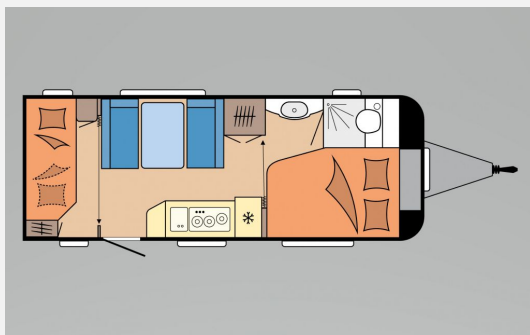

Beschreibung

Modelljahr: 2025 SONDERAUSSTATTUNG

- Auflastung mit technischer Änderung für Einachser 1.800
- Fernsehgelenkhalter für Flachbildschirm
- USB-Doppelladesteckdose
- Autarkpaket inkl. Laderegler mit Booster, Batterie (AGM, 95Ah), Batteriesensor und Batteriekasten
- Fahrradträger THULE, für Deichsel, 2 Fahrräder, Nutzlast 60 kg
- Vorzelt-Außensteckdose, inkl. 230-V-Ausgang, SAT- / TV-Anschluss
- Stabilisierungssystem KNOTT ETS Plus
- Sonderbeklebung IC-Line
- Mover Truma Smart A inkl. Montage
- Zulassungsdokumente
- Übergabeinspektion (Fracht&Übergabeinspektion)

Irrtümer, Änderungen und Zwischenverkauf vorbehalten. GERN NEHMEN WIR IHR GEBRAUCHTES REISEMOBIL, CARAVAN, PKW oder MOTORRAD GEGEN BAR IN ZAHLUNG.

Ausstattung

Irrtümer, Änderungen und Zwischenverkauf vorbehalten. GERN NEHMEN WIR IHR GEBRAUCHTES REISEMOBIL, CARAVAN, PKW oder MOTORRAD GEGEN BAR IN ZAHLUNG.

Bilder