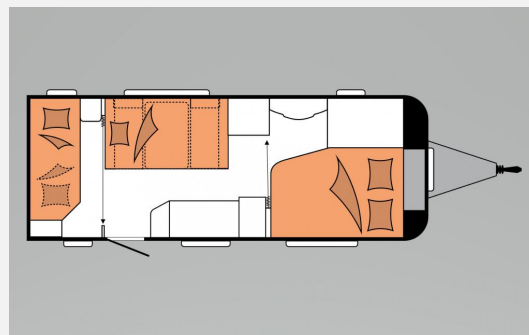

Beschreibung

Modelljahr: 2025 SONDERAUSSTATTUNG

- Auflastung mit technischer Änderung für Einachser 1.800
- Fernsehgelenkhalter für Flachbildschirm
- USB-Doppelladesteckdose
- Autarkpaket inkl. Laderegler mit Booster, Batterie (AGM, 95Ah), Batteriesensor und Batteriekasten
- Fahrradträger THULE, für Deichsel, 2 Fahrräder, Nutzlast 60 kg
- Vorzelt-Außensteckdose, inkl. 230-V-Ausgang, SAT- / TV-Anschluss
- Stabilisierungssystem KNOTT ETS Plus
- Sonderbeklebung IC-Line
- Mover Truma Smart A inkl. Montage
- Zulassungsdokumente
- Übergabeinspektion (Fracht&Übergabeinspektion)

Irrtümer, Änderungen und Zwischenverkauf vorbehalten. GERN NEHMEN WIR IHR GEBRAUCHTES REISEMOBIL, CARAVAN, PKW oder MOTORRAD GEGEN BAR IN ZAHLUNG.

Ausstattung

Irrtümer, Änderungen und Zwischenverkauf vorbehalten. GERN NEHMEN WIR IHR GEBRAUCHTES REISEMOBIL, CARAVAN, PKW oder MOTORRAD GEGEN BAR IN ZAHLUNG.

Bilder