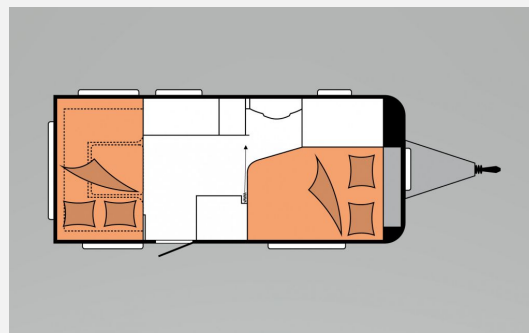

Beschreibung

Modelljahr: 2025 SONDERAUSSTATTUNG

- Auflastung mit technischer Änderung für Einachser 1.500
- Fernsehgelenkhalter für Flachbildschirm
- USB-Doppelladesteckdose
- Autarkpaket inkl. Laderegler mit Booster, Batterie (AGM, 95Ah), Batteriesensor und Batteriekasten
- Fahrradträger THULE, für Deichsel, 2 Fahrräder, Nutzlast 60 kg
- Vorzelt-Außensteckdose, inkl. 230-V-Ausgang, SAT- / TV-Anschluss
- Stabilisierungssystem KNOTT ETS Plus
- Sonderbeklebung IC-Line
- Mover Truma Smart A
- Zulassungsdokumente
- Übergabeinspektion (Fracht&Übergabeinspektion)

Irrtümer, Änderungen und Zwischenverkauf vorbehalten. GERN NEHMEN WIR IHR GEBRAUCHTES REISEMOBIL, CARAVAN, PKW oder MOTORRAD GEGEN BAR IN ZAHLUNG.

Ausstattung

Irrtümer, Änderungen und Zwischenverkauf vorbehalten. GERN NEHMEN WIR IHR GEBRAUCHTES REISEMOBIL, CARAVAN, PKW oder MOTORRAD GEGEN BAR IN ZAHLUNG.

Bilder