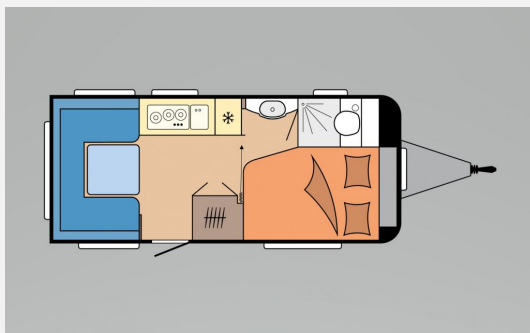

Beschreibung

Modelljahr: 2025 SONDERAUSSTATTUNG

- Auflastung mit technischer Änderung für Einachser 1.500
- Fernsehgelenkhalter für Flachbildschirm
- USB-Doppelladesteckdose
- Autarkpaket inkl. Laderegler mit Booster, Batterie (AGM, 95Ah), Batteriesensor und Batteriekasten
- Fahrradträger THULE, für Deichsel, 2 Fahrräder, Nutzlast 60 kg
- Vorzelt-Außensteckdose, inkl. 230-V-Ausgang, SAT- / TV-Anschluss
- Stabilisierungssystem KNOTT ETS Plus
- Sonderbeklebung IC-Line
- Mover Truma Smart A
- Zulassungsdokumente
- Übergabeinspektion (Fracht&Übergabeinspektion)

Irrtümer, Änderungen und Zwischenverkauf vorbehalten. GERN NEHMEN WIR IHR GEBRAUCHTES REISEMOBIL, CARAVAN, PKW oder MOTORRAD GEGEN BAR IN ZAHLUNG.

Ausstattung

Irrtümer, Änderungen und Zwischenverkauf vorbehalten. GERN NEHMEN WIR IHR GEBRAUCHTES REISEMOBIL, CARAVAN, PKW oder MOTORRAD GEGEN BAR IN ZAHLUNG.

Bilder