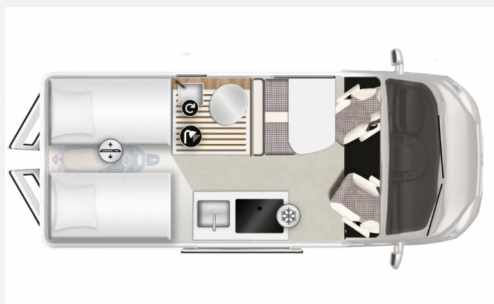

Exposé

Karmann Mobil Davis 610 Lifestyle Heckbett höhenverstellbar

57.900,- €

MwSt. ausweisbar

Fahrzeug

Grundriss

Technische Daten

Modell-/Baujahr	2025
Anzahl der Achsen	2
Leistung	103 KW / 140 PS
Umweltplakette	grün
Schadstoffklasse/-norm	Euro 6d-final
Basisfahrzeug	FIAT Ducato
Motordetails	2,2L,Euro 6E Final
Getriebe	Schaltgetriebe
Antriebsart	Frontantrieb
Anzahl Schlafplätze	2
Gesamtlänge	599 cm
Gesamtbreite	205 cm
Höhe	265 cm
Innenhöhe	189 cm
Aufbauart	Campervan
Masse in fahrber. Zustand	2980 kg
techn. zul. Gesamtmasse	3500 kg
Zuladung	520 kg
Infrastruktur	WC
Liegeflächen	Heck (190(160)x160/190(160)x190)
Sitze mit Gurt	4
Radstand	404 cm
Anhängerlast (gebremst)	2000 kg
Anhängerlast (ungebremst)	750 kg
Kraftstoff	Diesel
Heizung	Heizung 4KW
Kühlschrankvolumen	70 l
Wasservorrat	85 l
Abwassertankvolumen	75 l
Batterie	95 Ah
Polster	Savona
Steckdosen 230V	3
Steckdosen 12V	2
Steckdosen USB	3
Führerscheinklasse	B
Farbe	weiß
	Seitensitzgruppe
	Hubbett