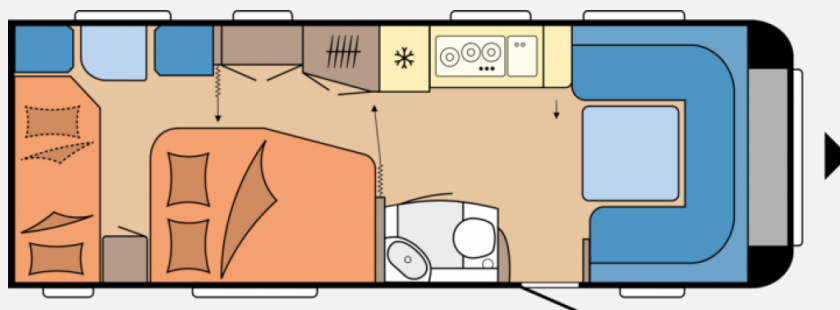

Exposé

Hobby Prestige 650 KFU Frühjahrsangebot

32.900,- €

MwSt. ausweisbar

Fahrzeug

Grundriss

Technische Daten

Modell-/Baujahr	2023
Anzahl der Achsen	2
Anzahl Schlafplätze	4
Gesamtlänge	838 cm
Gesamtbreite	250 cm
Höhe	263 cm
Innenhöhe	195 cm
Umlaufmaß	1092 cm
Aufbaulänge	721 cm
Masse in fahrber. Zustand	1710 kg
techn. zul. Gesamtmasse	1900 kg
max. Auflastung	190 kg
Liegeflächen	Bug (199x139/ 115) Heck (223x150/ 130)
Steckdosen 230V	9

Beschreibung

- Auflastung 1900 kg auf 2.200 kg
 - Vorbereitung Dachklimaanlage
 - USB-Doppelladesteckdose mit 2 Kinderbettleuchten
 - Fernsehgehlenkhalter
- Ausstellungsfahrzeug Modell 2023, ungenutzt und ohne Erstzulassung
- Irrtümer und Änderungen vorbehalten