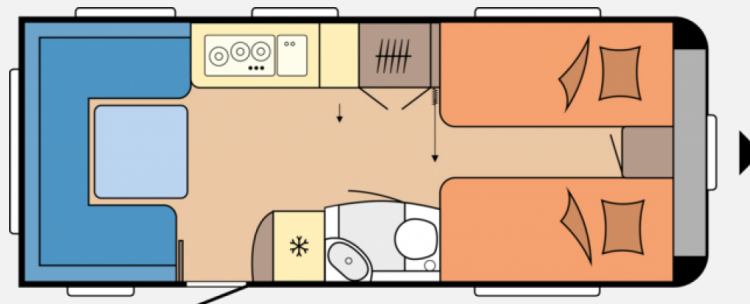

Exposé

Hobby Prestige 560 UL Frühjahrsangebot

29.900,- €

MwSt. ausweisbar

Fahrzeug

Grundriss

Technische Daten

Modell-/Baujahr	2023, 2023
Anzahl der Achsen	1
Anzahl Schlafplätze	4
Gesamtlänge	751 cm
Gesamtbreite	250 cm
Höhe	264 cm
Innenhöhe	195 cm
Umlaufmaß	1012 cm
Aufbaulänge	634 cm
Masse in fahrber. Zustand	1532 kg
techn. zul. Gesamtmasse	1600 kg
max. Auflastung	2000 kg
Infrastruktur	Küche WC
Liegeflächen	Bug (197x89) Bug (197x89) Heck (223x140/ 125)
Heizung	TRUMA Combi 6
Kühlschrankvolumen	133 l
Gefriervolumen	12 l
Wasservorrat	47 l
Abwassertankvolumen	24 l
	TÜV neu, Gasprüfung neu, Dichtigkeitsprüfung neu
	Rundsitzgruppe
	Einzelbett