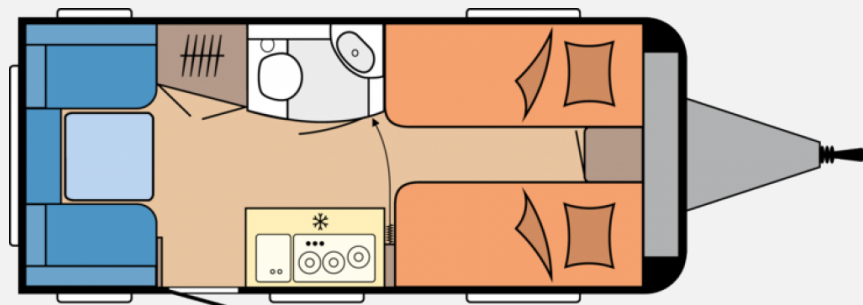

Exposé

Hobby OnTour 460 DL

26.589,- €

MwSt. ausweisbar

Fahrzeug

Grundriss