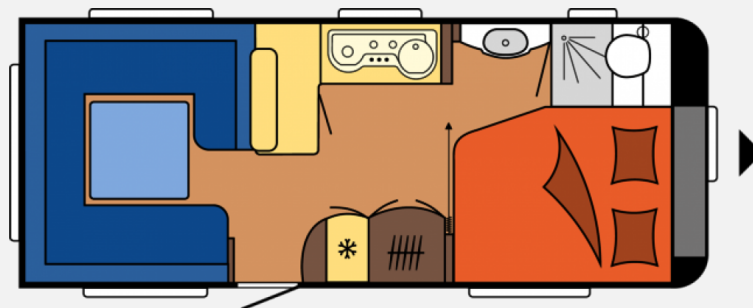

Exposé

Hobby Excellent 560 CFe 1800 kg

27.900,- €

Differenzbesteuerung gemäß §25a

Fahrzeug

Grundriss

Technische Daten

Modell-/Baujahr	2022
Erstzulassung	20.01.2023
Anzahl der Achsen	1
Anzahl Schlafplätze	4
Gesamtlänge	751 cm
Gesamtbreite	250 cm
Höhe	263 cm
Innenhöhe	195 cm
Umlaufmaß	1012 cm
Aufbaulänge	634 cm
Masse in fahrber. Zustand	1464 kg
techn. zul. Gesamtmasse	1800 kg
max. Auflastung	2000 kg
Infrastruktur	Küche WC
Liegeflächen	Bug (195x157/ 128) Heck (223x205/ 165)
Vorbesitzer	1
	TÜV neu
	Barsitzgruppe
	Doppelbett vorn, Doppel-/franz. Bett