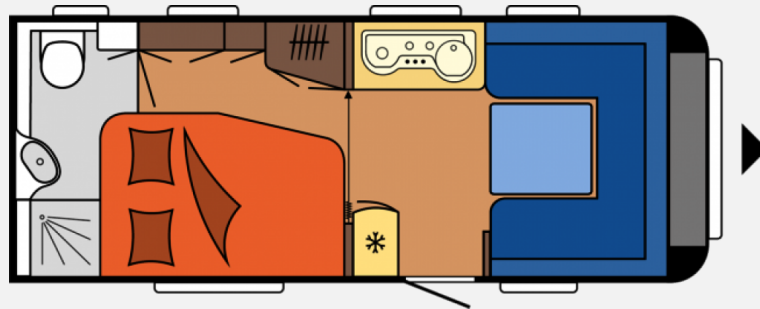

## Technische Daten

<b>Modell-/Baujahr</b>	2023, 2023
<b>Anzahl der Achsen</b>	1
<b>Anzahl Schlafplätze</b>	4
<b>Gesamtlänge</b>	727 cm
<b>Gesamtbreite</b>	230 cm
<b>Höhe</b>	264 cm
<b>Innenhöhe</b>	195 cm
<b>Umlaufmaß</b>	9860 cm
<b>Aufbaulänge</b>	608 cm
<b>Masse in fahrber. Zustand</b>	1339 kg
<b>techn. zul. Gesamtmasse</b>	1500 kg
<b>Zuladung</b>	161 kg
<b>max. Auflastung</b>	2000 kg
<b>Infrastruktur</b>	Küche WC
<b>Liegeflächen</b>	Bug (204x150/ 130) Seite (199x133/ 110)
<b>Heizung</b>	TRUMA Combi 6
<b>Kühlschrankvolumen</b>	133 l
<b>Gefriervolumen</b>	12 l
<b>Wasservorrat</b>	47 l
<b>Abwassertankvolumen</b>	24 l
	TÜV neu, Gasprüfung neu, Dichtigkeitsprüfung neu
	Rundsitzgruppe
	Doppel-/franz. Bett