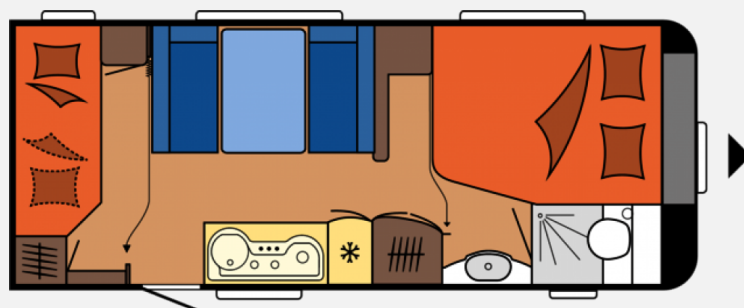

Exposé

Hobby De Luxe 560 KMFe Modell 2023

25.900,- €

MwSt. ausweisbar

Fahrzeug

Grundriss

Technische Daten

Modell-/Baujahr	2023, 2023
Erstzulassung	16.05.2023
Anzahl der Achsen	1
Anzahl Schlafplätze	3
Gesamtlänge	751 cm
Gesamtbreite	250 cm
Höhe	264 cm
Innenhöhe	195 cm
Umlaufmaß	1012 cm
Aufbaulänge	634 cm
Masse in fahrber. Zustand	1455 kg
techn. zul. Gesamtmasse	1700 kg
max. Auflastung	2000 kg
Infrastruktur	Küche WC
Liegeflächen	Bug (195 x 157 / 128) Seite (198 x 112) Etagenbett (184 x 73; 184 x 70)
Heizung	TRUMA Combi 6
Kühlschrankvolumen	121 l
Gefriervolumen	12 l
Wasservorrat	47 l
Abwassertankvolumen	24 l
	Mittelsitzgruppe
	Doppel-/franz. Bett, Etagenbett