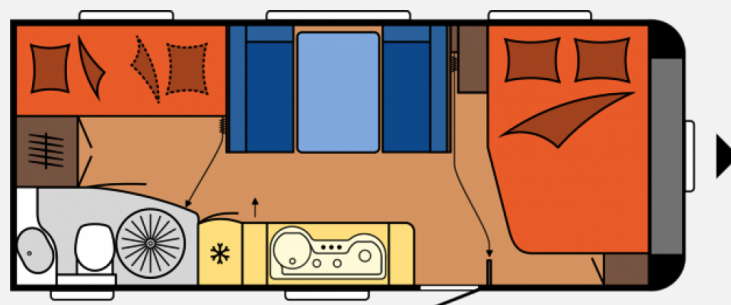

## Hobby De Luxe 545 KMF Modell 2023

**24.900,- €**

MwSt. ausweisbar

Fahrzeug

Grundriss