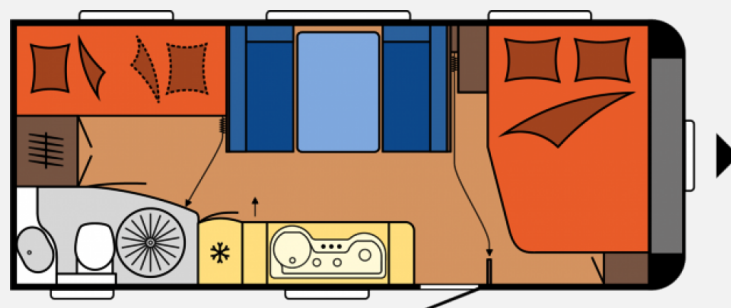

Exposé

Hobby De Luxe 545 KMF Mietwagen 2023

26.900,- €

MwSt. ausweisbar

Fahrzeug

Grundriss

Technische Daten

Modell-/Baujahr	2023, 2023
Erstzulassung	07.07.2023
Anzahl der Achsen	1
Anzahl Schlafplätze	3
Gesamtlänge	743 cm
Gesamtbreite	250 cm
Höhe	264 cm
Innenhöhe	195 cm
Umlaufmaß	1003 cm
Aufbaulänge	626 cm
Masse in fahrber. Zustand	1422 kg
techn. zul. Gesamtmasse	1600 kg
max. Auflastung	2000 kg
Infrastruktur	WC
Liegeflächen	Bug (200x138/ 109) Seite (198x112) Etagenbett (2 x 185x70)
Heizung	TRUMA Combi 6
Kühlschrankvolumen	121 l
Gefriervolumen	12 l
Wasservorrat	47 l
Abwassertankvolumen	24 l
	TÜV neu
	Doppel-/franz. Bett, Etagenbett

Beschreibung

Sonderausstattungen:

- Auflastung 2.000 kg
- Vorbereitung Dachklimaanlage
- USB Doppelladesteckdose
- Fernsehgelekhalter

Einsatz als Mietwagen in der Saison 2023

Irrtümer und Änderungen vorbehalten