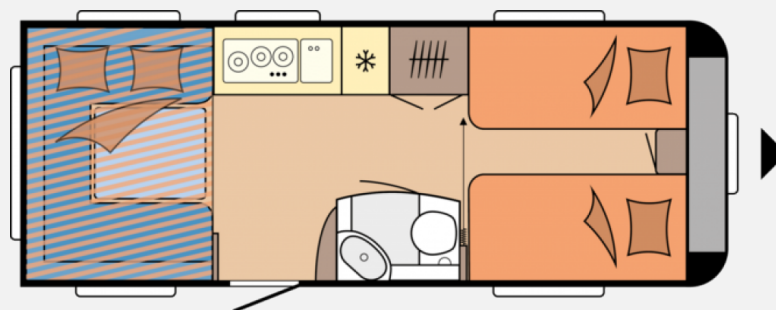

Exposé

Hobby De Luxe 515 UHL Frühjahrsangebot

27.900,- €

MwSt. ausweisbar

Fahrzeug

Grundriss

Technische Daten

Modell-/Baujahr	2023
Anzahl der Achsen	1
Anzahl Schlafplätze	6
Gesamtlänge	753 cm
Gesamtbreite	230 cm
Höhe	264 cm
Innenhöhe	195 cm
Umlaufmaß	1012 cm
Aufbaulänge	634 cm
Masse in fahrber. Zustand	1427 kg
techn. zul. Gesamtmasse	1600 kg
max. Auflastung	173 kg
Liegeflächen	Hubbett (200x129) Heck (204x160)
Steckdosen 230V	5
	TÜV neu, Gasprüfung neu, Dichtigkeitsprüfung neu

Beschreibung

- Auflastung 2.000 kg inkl. LMFelgen silber
 - Bettverbreiterung
 - Fernsehgelenkhalter
 - Einsäulenhubtisch
 - USB Doppelladesteckdose
 - Vorbereitung Dachklimaanlage
- Wohnwagen unbenutzt und ohne Erstzulassung!
Ausstellungsfahrzeug Modell 2023
Irrtümer und Änderungen vorbehalten