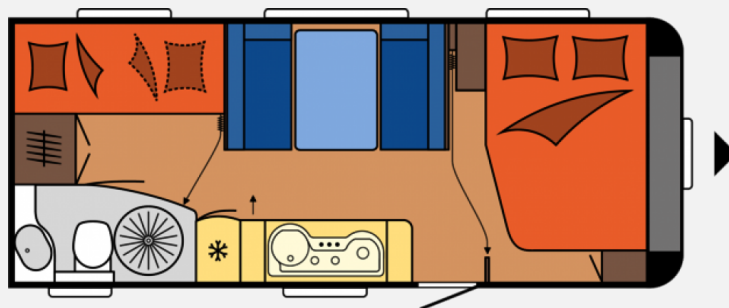

Exposé

Hobby De Luxe 545 KMF Mietwagen 2023

26.900,- €

Differenzbesteuerung gemäß §25a

Fahrzeug

Grundriss

Technische Daten

| | |
|----------------------------------|---|
| Modell-/Baujahr | 2022, 2022 |
| Erstzulassung | 04.04.2022 |
| Anzahl der Achsen | 1 |
| Anzahl Schlafplätze | 2 |
| Gesamtlänge | 742 cm |
| Gesamtbreite | 250 cm |
| Höhe | 263 cm |
| Innenhöhe | 195 cm |
| Umlaufmaß | 1003 cm |
| Aufbaulänge | 625 cm |
| Masse in fahrber. Zustand | 1423 kg |
| techn. zul. Gesamtmasse | 1600 kg |
| max. Auflastung | 1800 kg |
| Infrastruktur | Küche WC |
| Liegeflächen | Bug (200 × 138 / 109) Seite (198 × 112) Etagenbett (2 × 185 × 70) |
| Vorbesitzer | 1 |
| | TÜV neu, ehem. Mietfahrzeug |
| | Seitensitzgruppe |
| | Doppel-/franz. Bett, Etagenbett |