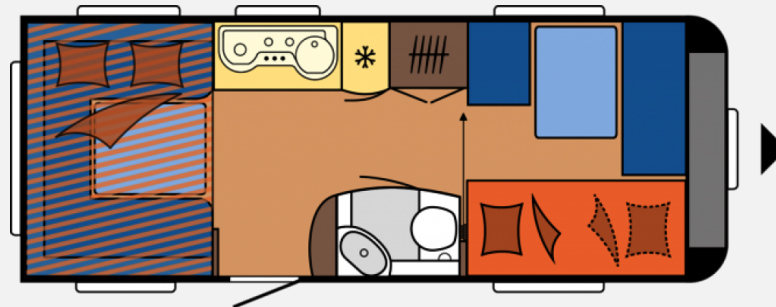

Exposé

Hobby De Luxe 515 UHK Frühjahrsangebot

27.900,- €

MwSt. ausweisbar

Fahrzeug

Grundriss

Technische Daten

Modell-/Baujahr	2023, 2023
Anzahl der Achsen	1
Anzahl Schlafplätze	5
Gesamtlänge	753 cm
Gesamtbreite	230 cm
Höhe	264 cm
Innenhöhe	195 cm
Umlaufmaß	1012 cm
Aufbaulänge	634 cm
Masse in fahrber. Zustand	1463 kg
techn. zul. Gesamtmasse	2000 kg
max. Auflastung	2000 kg
Infrastruktur	Küche WC
Liegeflächen	Bug (189x128/ 98) Hubbett (200x129) Heck (204x160) Etagenbett (180x70; 185 x 70)
Heizung	TRUMA S-3004
Kühlschrankvolumen	133 l
Gefriervolumen	12 l
Wasservorrat	47 l
Abwassertankvolumen	24 l
	TÜV neu, Gasprüfung neu, Dichtigkeitsprüfung neu
	Seitensitzgruppe
	Etagenbett, Hubbett

Beschreibung

Sonderausstattung:

- Auflastung 2.000 kg
- Garage unter Kinderbett
- Einsäulenhübtisch
- USB-Doppelladesteckdose mit 2 Kinderbettleuchten inkl. USB
- Fernsehelenkhalter ohne Videokabel
- Änderungen, Irrtümer und Zwischenverkauf vorbehalten